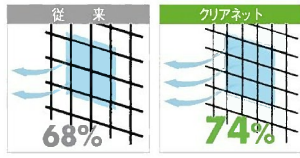

**網戸取り外し・貼替、工事期間中
お預かりサービス**

YKK AP クリアネット

中窓(巾80cmまで 高さ150cmまで)
張替工事費込
¥7,000(税別)/枚

大窓(巾80cmまで 高さ230cmまで)
張替工事費込
¥12,000(税別)/枚

網戸取外し

**持ち帰り
お預かり**

網戸取付

**お申込期限 : 5月15日(火)迄
お引取り期間 : 5月17・18・19(木・金・土)**

< 1 > 枚数を記入して下さい。

網戸大きさ	注文金額	枚数	小計
中窓 (巾80cmまで 高さ150cmまで)	¥7,000(7,560税込) /枚	※ 枚	
大窓 (巾80cmまで 高さ230cmまで)	¥12,000(12,960税込) /枚	※ 枚	
合計			

< 2 > 第一希望日に①を 第2希望日に②とご記入して下さい。

引取り工事日 ご希望日時	引取り日時	時間
取付日時は 大規模修繕工事完了後となります。 (後日ご連絡させていただきます)	5月24日(木)	※ 15:00~17:00
	5月25日(金)	※ 15:00~17:00
	5月26日(土)	※ 8:00~11:00