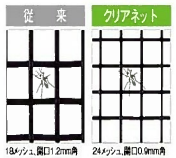

**網戸取り外し・貼替、工事期間中
お預かりサービス**

YKK AP クリアネット

中窓(巾80cmまで 高さ150cmまで)
張替工事費込
¥7,000(税別)/枚

大窓(巾80cmまで 高さ230cmまで)
張替工事費込
¥12,000(税別)/枚

網戸取外し

**持ち帰り
お預かり**

網戸取付

**お申込期限 : 5月15日(火)迄
お引取り期間 : 5月17・18・19(木・金・土)**

< 1 > 枚数を記入して下さい。

網戸大きさ	注文金額	枚数	小計
中窓 (巾80cmまで 高さ150cmまで)	¥7,000(7,560税込) /枚	※ 枚	
大窓 (巾80cmまで 高さ230cmまで)	¥12,000(12,960税込) /枚	※ 枚	
合計			

< 2 > 第一希望日に①を 第2希望日に②とご記入して下さい。

引取り工事日 ご希望日時	引取り日時	時間
取付日時は 大規模修繕工事完了後となります。 (後日ご連絡させていただきます)	5月24日(木)	※ 15:00~17:00
	5月25日(金)	※ 15:00~17:00
	5月26日(土)	※ 8:00~11:00