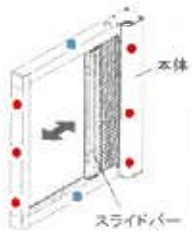

こわれているのに“ダマシだまし”使っていませんか？

リビングドア ドアローザ-交換

リビング入口扉のドアローザ-から油漏れしてませんか？

¥32,500(税込) 材工共

プリーツ網戸→ロール網戸交換

掃除がカンタン！
オフシーズンはネットを収納できるので、ネットの汚れを防ぎます。

メンテナンスがカンタン！
ネットは簡単に取替えられます。

W800×H1115の場合