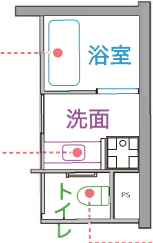

イベント4 安心価格!水廻り3点パック!

浴室

TOTOユニットバス
WTシリーズ1418サイズ

定価¥1,011,420(税込)

魔法瓶浴槽 カラー床

※画像はイメージです

トイレ

TOTOピュアレストQRシリーズ
+Panasonicビューティワレ

定価¥102,168(+オープン価格)

【仕様】壁排水仕様

※温水暖房便座付き
※カラーはバステルアイボリーのみ
※便座と便器の色は異なります
※画像はイメージです

洗面

タカラスタンダードリジャスト
W1100

定価¥169,560(税込)

【仕様】

- ・エコシングルシャンプー水栓
- ・三面鏡収納

※画像はイメージです

安心価格!水廻り3点パック!

¥960,000(工事費・税込)

※洗面、トイレ壁クロス、床FC張替は含まれておりません

イベント5 トイレ展示現品処分市!

TOTO

ネオレストワンデイリモデル(床排水)
定価¥446,148(工事費・税込)

通常 ¥361,800(税込)

↳ ¥180,000(工事費・税込)

※画像はイメージです

TOTO

ネオレストDH1(床排水)
定価¥307,100(工事費・税込)

特価 ¥98,000(工事費・税込)

LIXIL

アメージュZA(床排水)
定価¥214,700(工事費・税込)

特価 ¥89,000(工事費・税込)

イベント6 ガスコンロ特別セール!

無水両面グリル ガラストップ
大阪ガス 210-R660

定価 ¥110,000(税込)

↳ ¥98,000(工事費・税込)

5台限定!

リフォームローンのご案内

便利な「リフォームローン」をご利用いただけます

団体信用生命保険
ご利用無しの場合

実質年率
1.55%

- 固定金利型(15年まで)
- 保証料・手数料0円
- 1,000万円まで原則担保不要

例えば30万円分割の場合月々支払額(24回)
12,702円/月

■ 30・100万円分割払いの場合(金利1.5%)

借入額	期間	毎月の返済額
30万円	2年(24回)	12,702円
100万円	10年(120回)	9,001円

※上記返済例は、当社提携金融機関のリフォームローン 平成29年11月現在実質年利1.55%(固定金利)で計算しています。 ※融資の対象は、弊社が請負う個人住宅のリフォーム工事(借入金額300,000円以上)となります。 ※融資にあたり事前審査が必要です。 ※詳しくは弊社担当者までお問い合わせください。

会場図