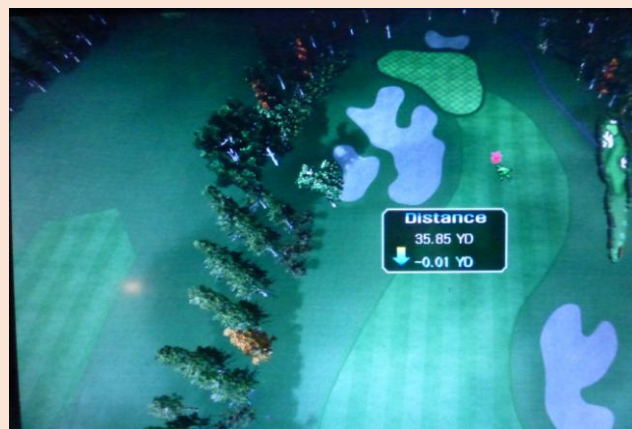

## X SWING GOLF

### 多彩なゲームコンテンツ！

ストロークプレイ

ニアピン練習

アプローチ練習

練習場

### 最高の臨場感！迫力の大画面！

※写真はイメージです。

プレイカード (60分)  
¥2160

ぜひ体感してください！！

FITNESS COMMUNITY **RicL** フィットネスコミュニティ リックル  
〒658-0032 兵庫県神戸市東灘区向洋町中5丁目13番地 クリエイトセンター2F

●平日/10:00~22:30 ●土曜日/10:00~22:00 ●日祝日/10:00~19:00  
※休館日/毎週木曜日・夏季・年末年始